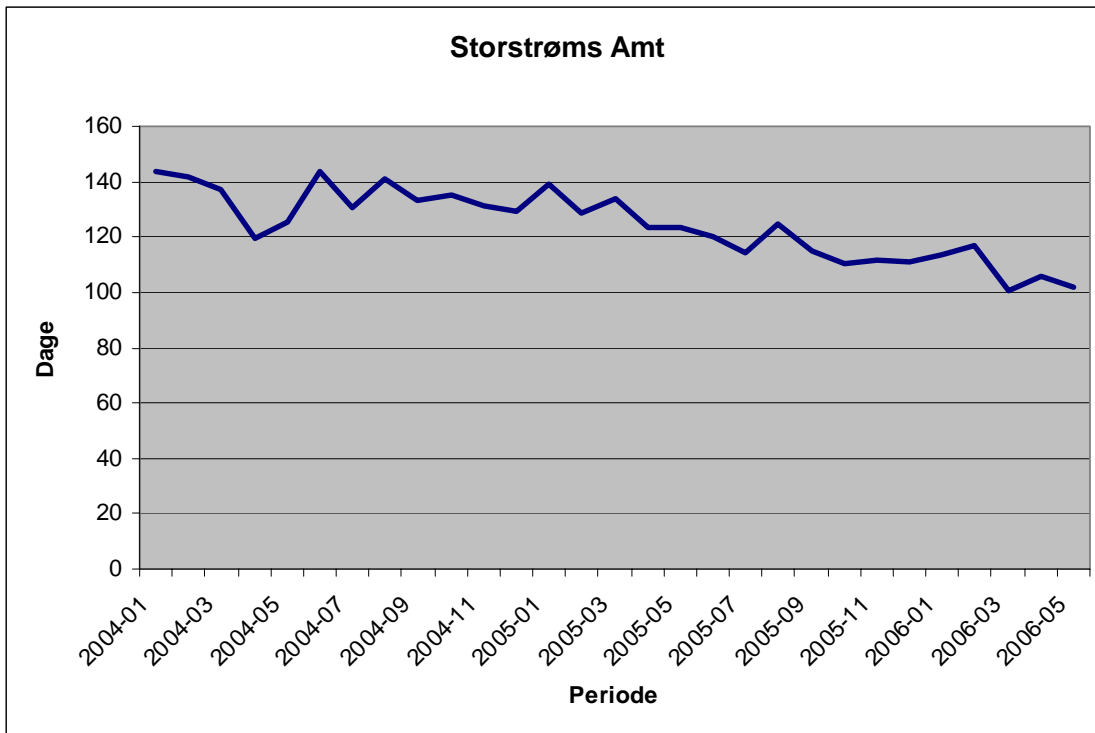

## Liggetider over hele landet

**Ringkøbing amt - liggetider**

**Roskilde Amt - liggetider**

**Vejle Amt - liggetider**

**Vestsjællands Amt - liggetider**